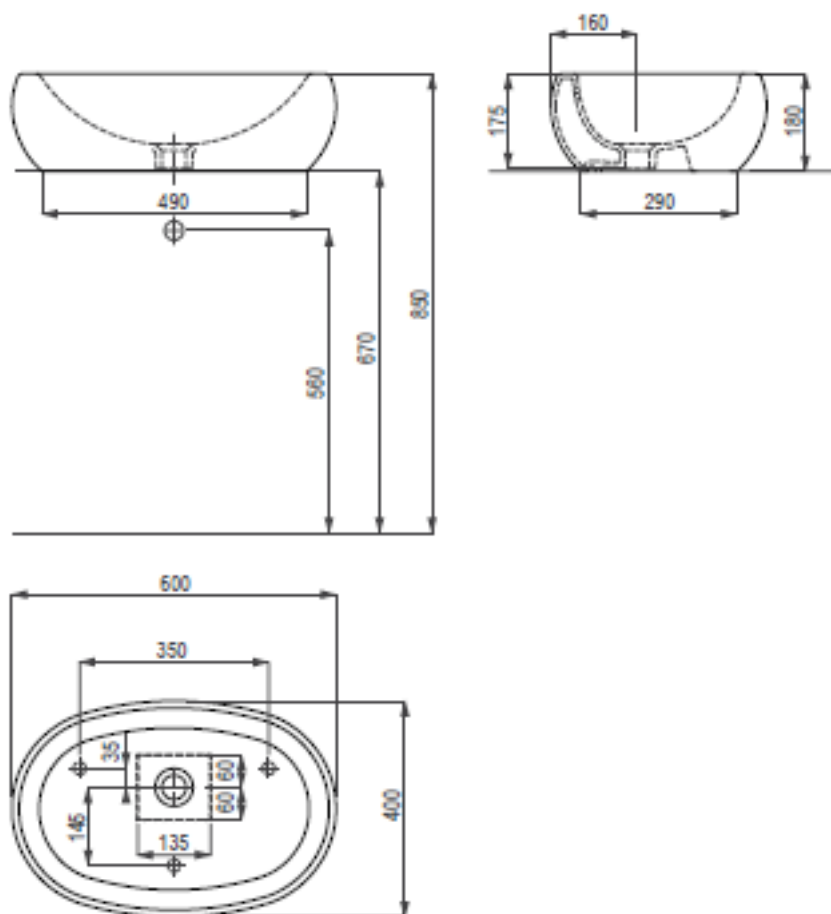

Umywarka OVUM

KOŁO

OVUM

Umywarka 60 cm, bez otworu, z przelewem stawiana na blat

Numer: **L41660**
Waga: 15 kg
Wymiary: 60 x 40 cm

Do kompletowania z szafką:
- **89225, 89226, 89233, 89234**

Do kompletowania z blatem:
- **89227, 89228, 89235, 89236**

W komplecie zestaw montażowy i instrukcja montażu.